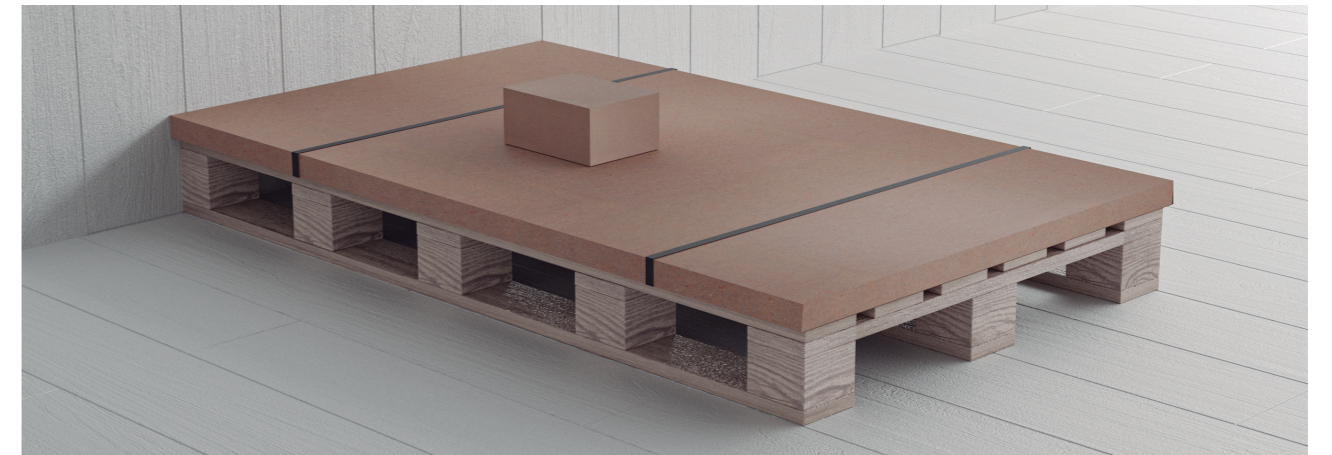

Servicio express

En Obath lo ponemos fácil; realizando la compra ya sea en la tienda online de LM o en cualquiera de sus tiendas físicas, llevamos el pedido al destino indicado a pie de calle. Para ello al realizar la compra se debe facilitar el nombre del destinatario, la dirección de envío, dirección de email y teléfono de contacto.

Cuando el plato sea enviado, se remitirá al email facilitado un mensaje de la compañía de transporte con un enlace para realizar el seguimiento del pedido. Con éste, el destinatario podrá estar al corriente de donde se encuentra su pedido y prever el día de entrega.

El envío se compone de dos bultos; uno con el plato de ducha sobre pallet y una caja con la válvula y la tapa embellecedora.

Con nuestro servicio express, los platos acabados en **blanco** de medida estándar se entregan en un máximo de **3 días laborables** a partir del día siguiente de realizar el pedido; resto de acabados o platos de ducha con cortes a medida (rectangulares al centímetro) se entregarán en un máximo de 8 días laborables; los cortes especiales (ángulos, escotes, escuadras) en un máximo de 14 días laborables.

**Servicio express
a pie de calle**

Nuestro servicio express está disponible en península e Islas Baleares