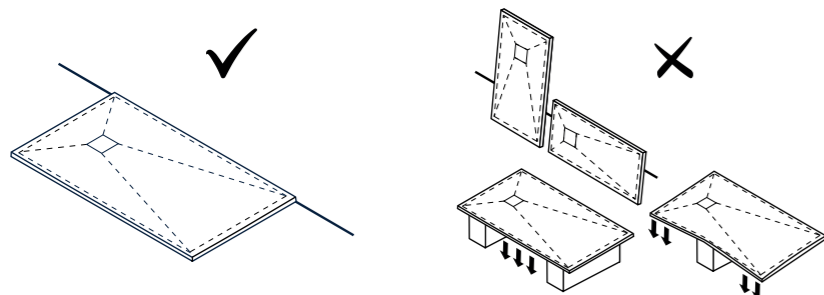

Todos nuestros platos de ducha han superado con éxito los ensayos descritos en la Norma EN14527 y son conformes a las disposiciones de la directiva europea de productos de la construcción 89/106/CEE. Los resultados de los ensayos han sido certificados por laboratorios del prestigio de AIDIMME e ITC.

Para la conservación, mantenimiento y limpieza de nuestros platos de ducha puede utilizarse cualquier producto de desinfección y limpieza de hogar y baño habitual, siendo especialmente recomendables el vinagre de limpieza (no el de cocina) o la legía disuelta en agua; nunca utilizar disolventes, acetonas, ácidos o productos abrasivos, como el salfumán.

Características como la inalterabilidad al paso del tiempo, la resistencia y la durabilidad están garantizadas con la selección de materiales de Obath.

Nuestros platos poseen también propiedades anti-bacterianas, limitando la proliferación de gérmenes y bacterias.

Almacenamiento

Los platos de ducha de Solidgreen deben almacenarse en posición horizontal, apoyados sobre una superficie totalmente plana que evite su deformación y deben revisarse necesariamente antes de su instalación. Las reclamaciones por platos de ducha curvados o doblados que estén instalados no están cubiertas por la garantía.

Garantía

Los platos de ducha de solidgreen disponen de 10 años de garantía contra defectos de fabricación; 3 años para la válvula y la rejilla embellecedora. Bastará con la presentación de la factura de compra para ejercer este derecho.

La garantía no cubre los defectos por el uso indebido del producto, así como los ocasionados por un deficiente transporte, conservación, almacenaje o mantenimiento del mismo. En los casos debidos a una incorrecta o negligente instalación, no conforme a lo indicado en nuestros manuales, la garantía y responsabilidad será exclusiva del instalador o empresa instaladora.

Para cualquier consulta o petición de servicio llámenos al +34 964 626 300 o contáctenos en info@obath.es.

Área de descarga

Las imágenes incluidas en esta publicación son propiedad de Baños 10, S.L. Su reproducción total o parcial, así como su uso sin el consentimiento expreso del propietario no están permitidos, quedando suscritos a aprobación contractual por las partes.

Baños 10, S.L. se reserva el derecho de realizar los cambios necesarios en sus sistemas productivos, selección de materias primas y materiales, acabados, etc., que considere convenientes para la mejora de sus productos, sin aviso previo.

Debido a las limitaciones de los sistemas de impresión, las referencias de color que mostramos en la presente publicación son una representación aproximada de su aspecto real. Baños 10, S.L. no se hace responsable de posibles cambios derivados de las potenciales decoloraciones provocadas por el desgaste de este catálogo, así como de la reproducción de su contenido en monitores faltos de la calibración de color.

ESB12291167
EN 14527 - CL1

Ctra. Onda – Vila-real Km. 12,6
12200 Onda (Castellón) Spain
+34 964 626 300

Atención al cliente: info@obath.es

©Baños10 2022
obath