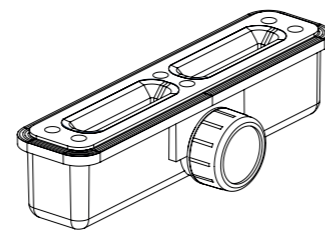

Colores

Desagüe lineal de gran caudal
62 l/min (UNE-EN 274-2)

		Largo										
		80	90	100	110	120	130	140	150	160	170	180
Ancho	70					✓		✓		✓		
	80					✓		✓		✓		
	90					✓		✓		✓		

Ancho y largo personalizables al centímetro en cualquier medida intermedia. Estas tendrán el precio de la medida inmediatamente superior.

Válvula de gran caudal y tapa de desagüe de acero inoxidable **incluidas**, suministradas en caja independiente. Adheviso no incluido.

- Servicio express
- Válvula incluida 62 l/m
- Tapa de desagüe lineal
- Adhesivo recomendado R2T